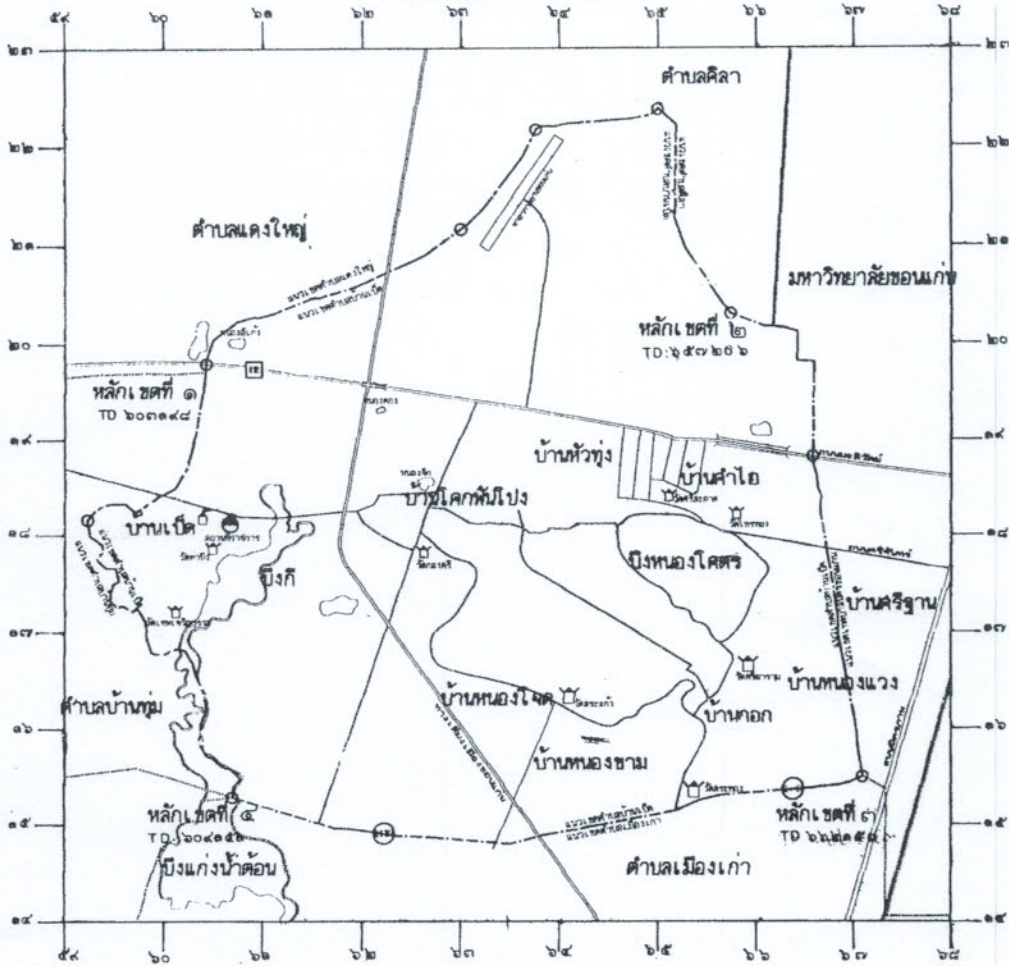

แผนที่ท้ายประกาศกระทรวงมหาดไทย
เรื่อง จัดตั้งองค์การบริหารส่วนตำบลบ้านเปิด อำเภอมืองขอนแก่น
จังหวัดขอนแก่น เป็นเทศบาลตำบลบ้านเปิด
ลงวันที่ ๑๕ เดือน พ.ย. พ.ศ. ๒๕๕๗

๐ ๕๐๐ ๑๐๐๐ ๒๐๐๐

มาตราส่วน ๑ : ๕๐,๐๐๐

เครื่องหมาย	รับรองแผนที่ถูกต้อง	ได้ตรวจสอบแนวเขตแล้วรับรองว่าถูกต้อง	
แนวเขตเทศบาล	ลงชื่อ (นายสำราญ ไชยธา) หัวหน้าส่วนโยธา	ลงชื่อ (นายพิชิต ชาญประเสริฐ) นายก อบ.มืองขอนแก่น	ลงชื่อ ว่าที่ ร.ท. (ทงเจตน์ พรภุณา) ปลัดองค์การบริหารส่วนตำบลศิลา ปฏิบัติ หน้าที่นายกองค์การบริหารส่วนตำบลศิลา
เขตตำบล	ลงชื่อ ว่าที่ ร.ต. (เปรีดา นิลสาकु) ปลัดองค์การบริหารส่วนตำบลบ้านเปิด	ลงชื่อ (นายเจตน์ ธนวัฒน์) ผู้ว่าราชการจังหวัดขอนแก่น	ลงชื่อ (นายอัศพรพล บุญญาญจนพล) นายกองค์การบริหารส่วนตำบลเมืองเก่า
ทางหลวง ถนน รอย	ลงชื่อ ว่าที่ ร.ต. (เปรีดา นิลสาकु) ปลัดองค์การบริหารส่วนตำบลบ้านเปิด ปฏิบัติ หน้าที่นายกองค์การบริหารส่วนตำบลบ้านเปิด	ลงชื่อ (นายพิชิต พลพัฒน์) นายกเทศมนตรีเทศบาลนครขอนแก่น	ลงชื่อ (นายชัชฎ์กริช พรหมเจริญ) นายกองค์การบริหารส่วนตำบลบ้านหว้า
ทางรถไฟ		ลงชื่อ (นายสังกัต สุอานาง) ปลัดองค์การบริหารส่วนตำบลแดงใหญ่ ปฏิบัติ หน้าที่นายกองค์การบริหารส่วนตำบลแดงใหญ่	ลงชื่อ (นางสาวพิลาพลักษณ์ นครวงศ์) ปลัดองค์การบริหารส่วนตำบลบ้านทุ่ม ปฏิบัติ หน้าที่นายกองค์การบริหารส่วนตำบลบ้านทุ่ม
สะพาน			
แม่น้ำ คลอง ห้วย			
คลองส่งน้ำ คลองระบายน้ำ			
สถานีราชการ			
มหาวิทยาลัย วิทยาลัย โรงเรียน			
วัด ศาสนสถาน